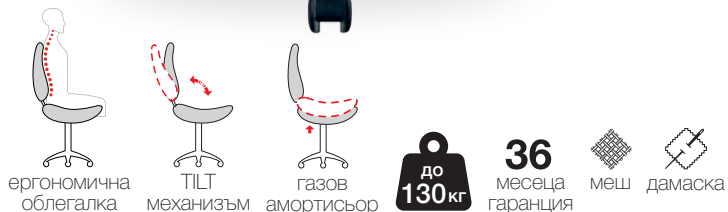

Solar

Solar разполага с регулируема лумбална опора и регулируем подглавник. Облгелката му е изработена от дишава материя, седалката му е в текстилна дамаска подплатена с формована пяна. Притежава TILT механизъм.

техническа информация

Размери (в/ш/г)	114-119 / 63.5 / 55 см
Максимално тегло	130 кг
Гаранция	36 месеца
Тапицерия	меш + дамаска
Основа	полипропилен
Механизъм	TILT механизъм
Екстри	фиксиран подлакътници регулируем подглавник регулируема лумбална опора
Тегло на стола	13.3
Размер кашон (в/ш/г)	62 / 32 / 58 см